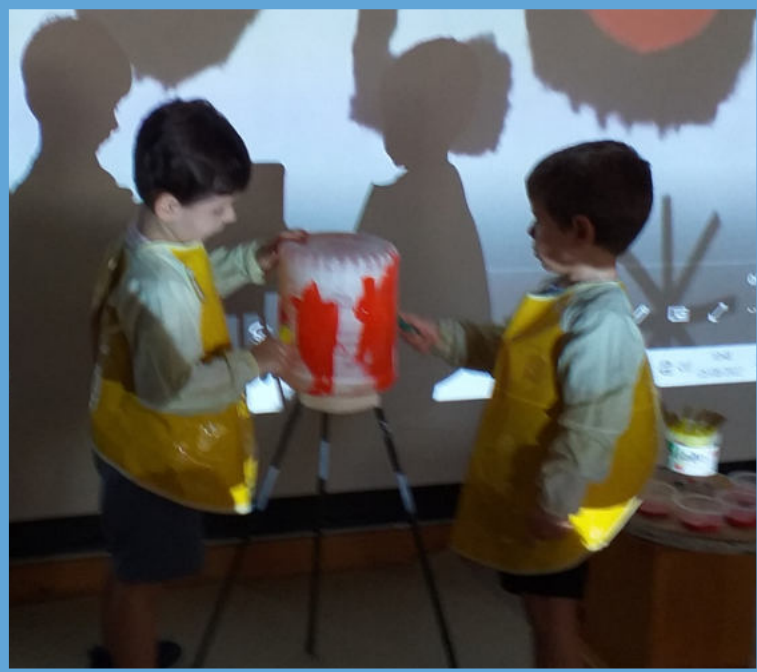

JOAN MIRÓ NACIÓ EN BARCELONA EN 1893.

Joan Miró es considerado una figura de influencia decisiva en el surrealismo, principalmente, por su interpretación personal y única, de este estilo. Esa influencia se extendió a muchos de los artistas posteriores.

Es un nombre indispensable en el arte del siglo XX, tanto en pintura como en escultura o como ceramista.

" MUJER BONITO SOMBRERO "

EL ARTE DE MIRÓ

Esta semana hemos acercado a los pequeños al surrealismo a partir de la figura de Miró. Las obra de Miró les brinda la oportunidad de adquirir grandes descubrimientos. Afianzan el reconocimiento de los colores primarios-rojo-amarillo-azul. Además, desarrollan el conocimiento del esquema corporal, siendo capaces de componer la obra a partir de los elementos que les facilita la educadora, finalmente deciden poner nombre a su escultura "TENTITON".